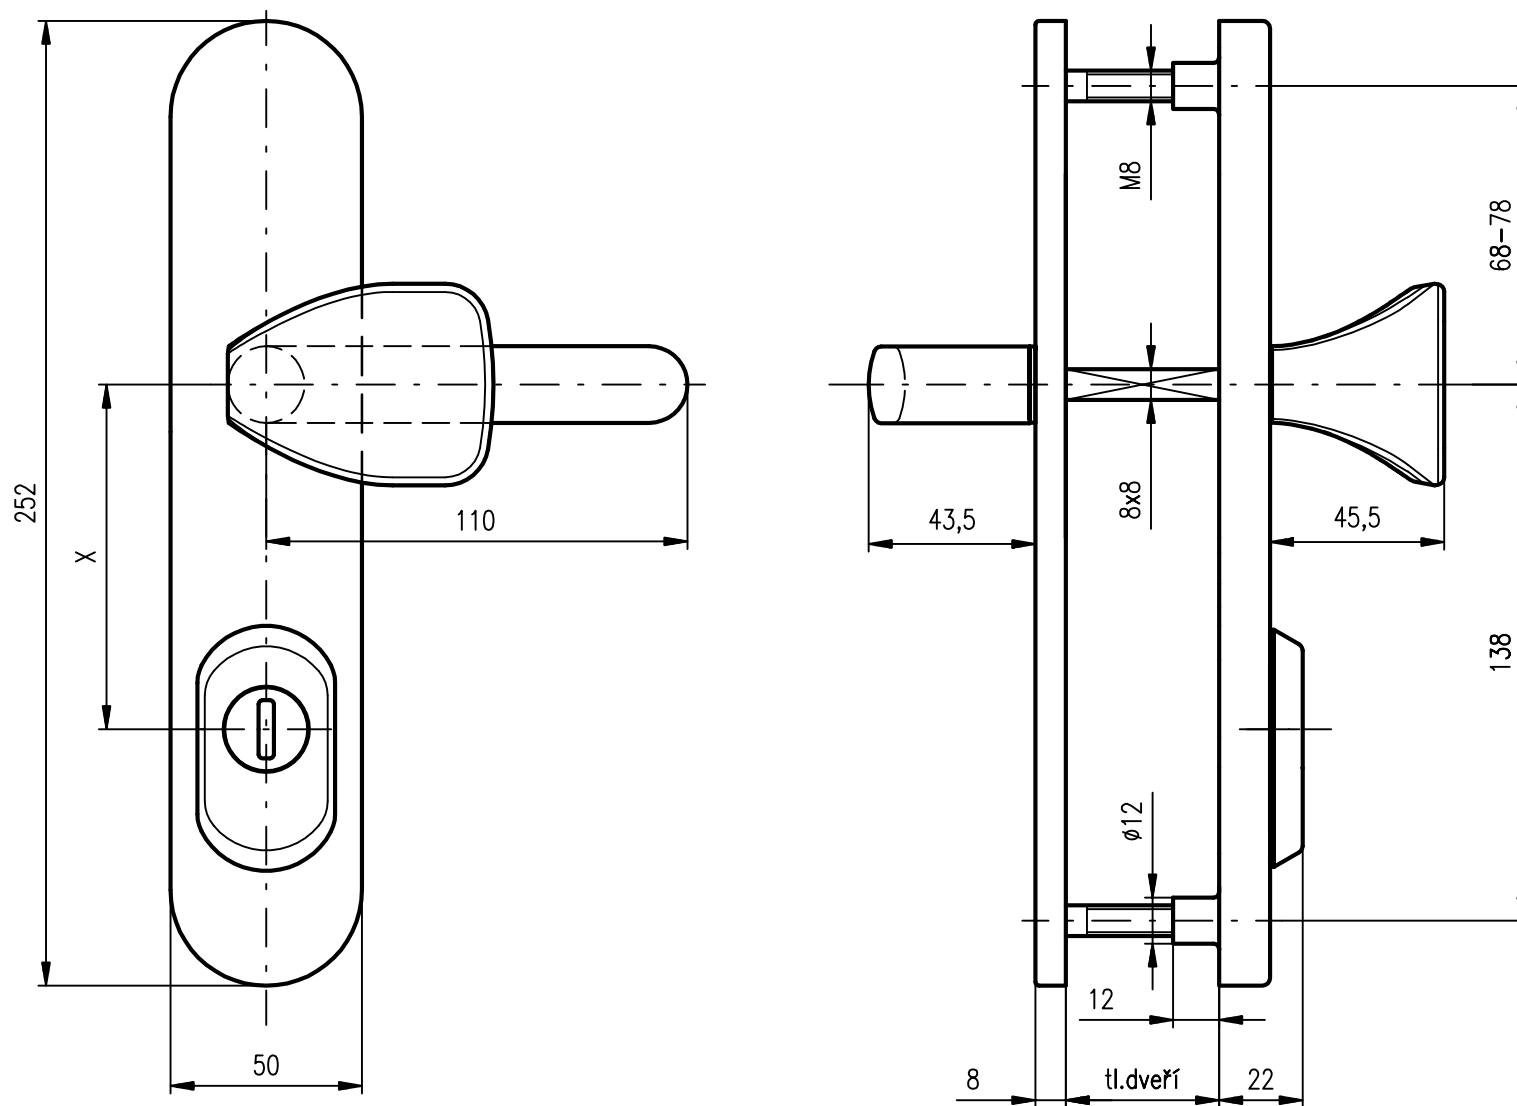

BK RX 1–50/madlo s posuvným čepem

Rozteč X: 72, 85, 88, 90 a 92 mm

Tl.dveří: standart 40–50 mm, dále po 10 mm do 100 mm