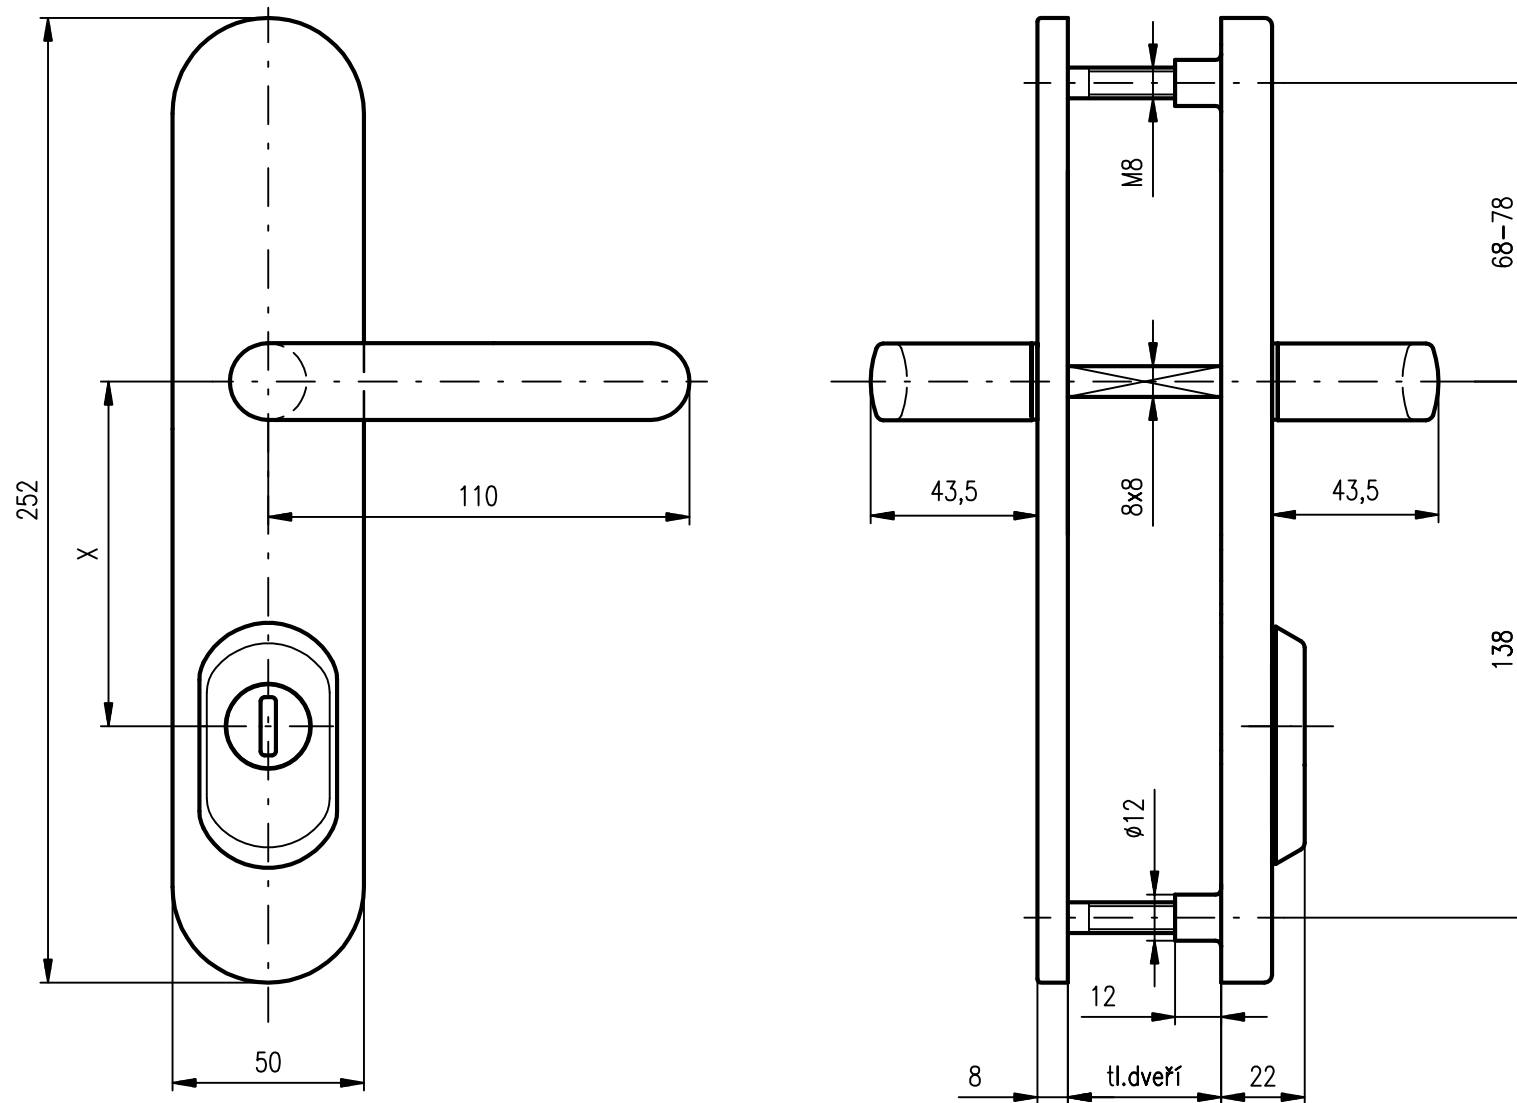

# BK RX 4-50 s posuvným čepem

Rozteč X: 72, 85, 88, 90 a 92 mm

Tl.dveří: standart 40-50 mm, dále po 10 mm do 100 mm