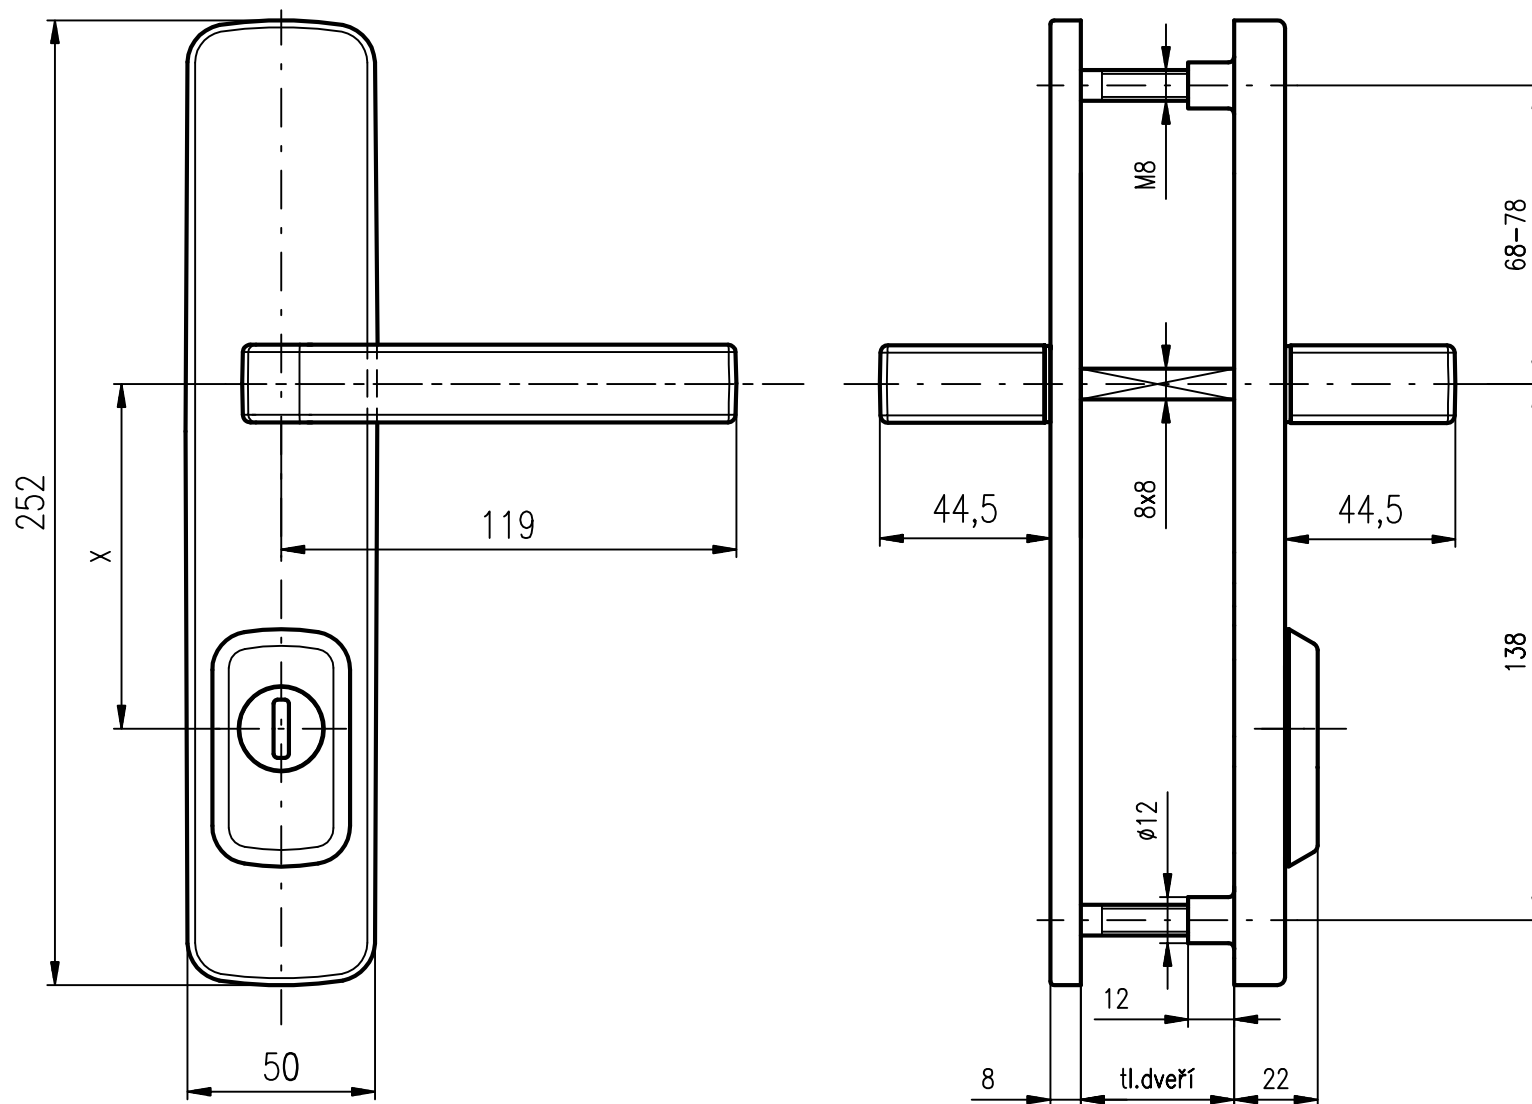

# BK RX 4/ASTRA s posuvným čepem

Rozteč X: 72, 85, 88, 90 a 92 mm

Tl.dveří: standart 40–50 mm, dále po 10 mm do 100 mm