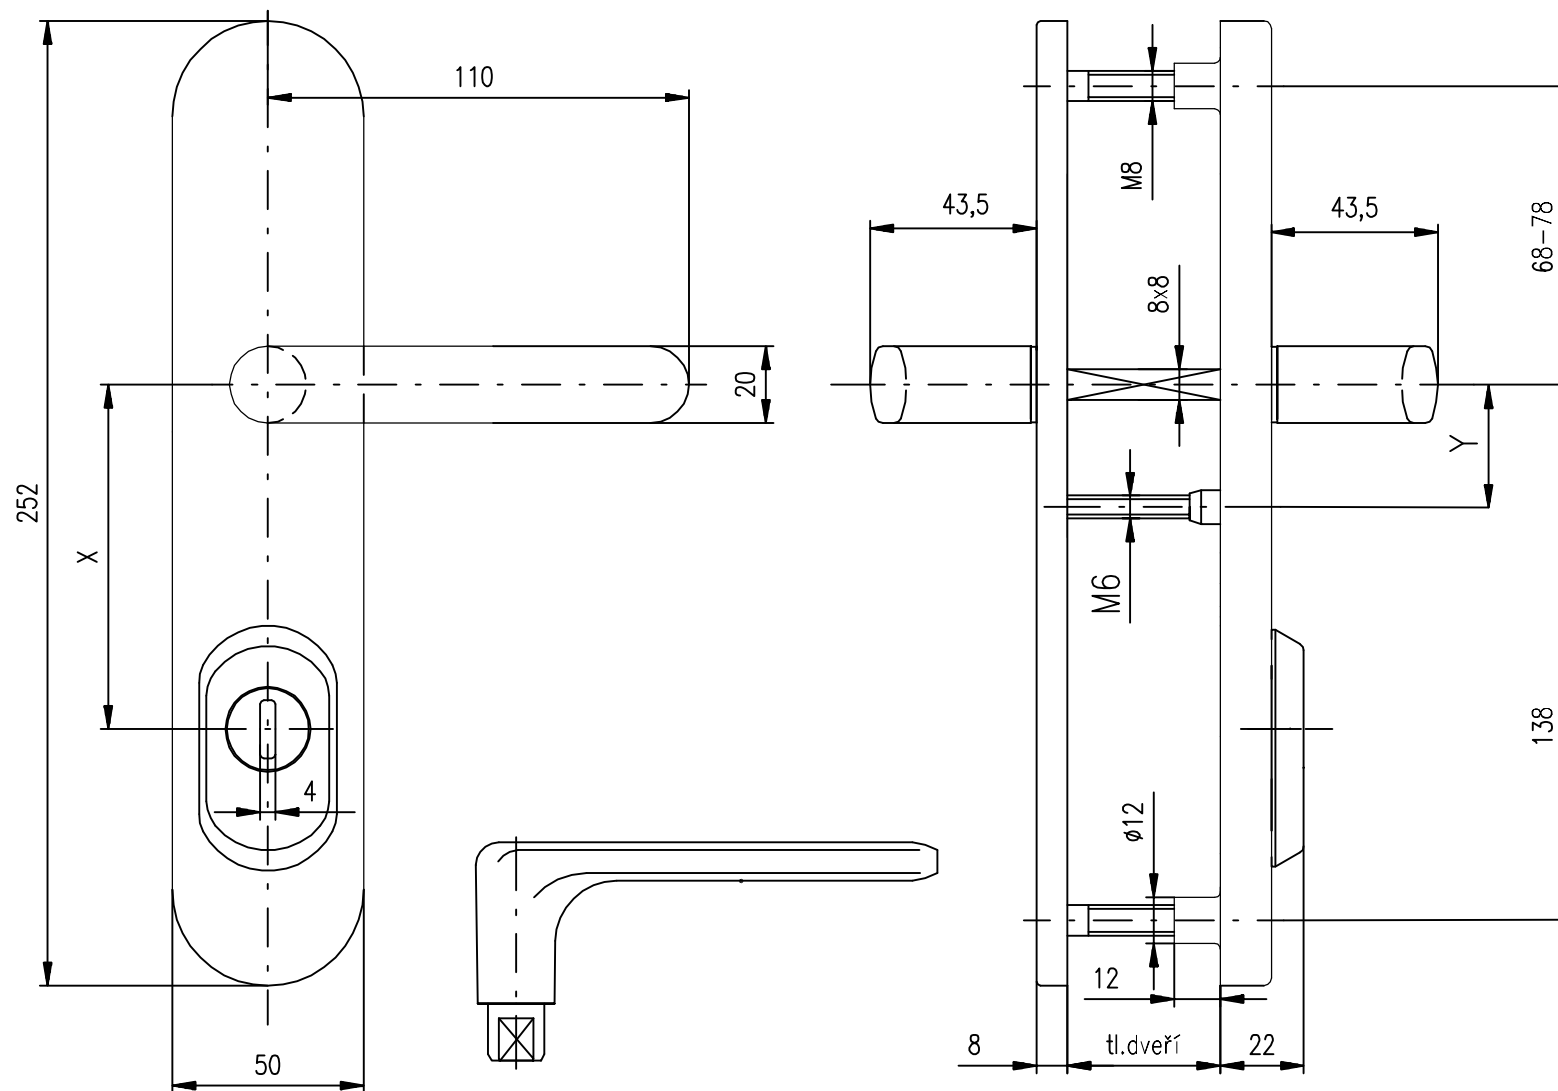

BK RX4-50/bt4/EXCLUSIVE s posuvným čepem

Rozteč X: 72 a 90 mm
Rozteč Y: 32 mm pro X=90 mm
21,5 mm pro X=72 mm
Tl.dveří: standart 40-45 mm,
dále po 5 mm do 95 mm