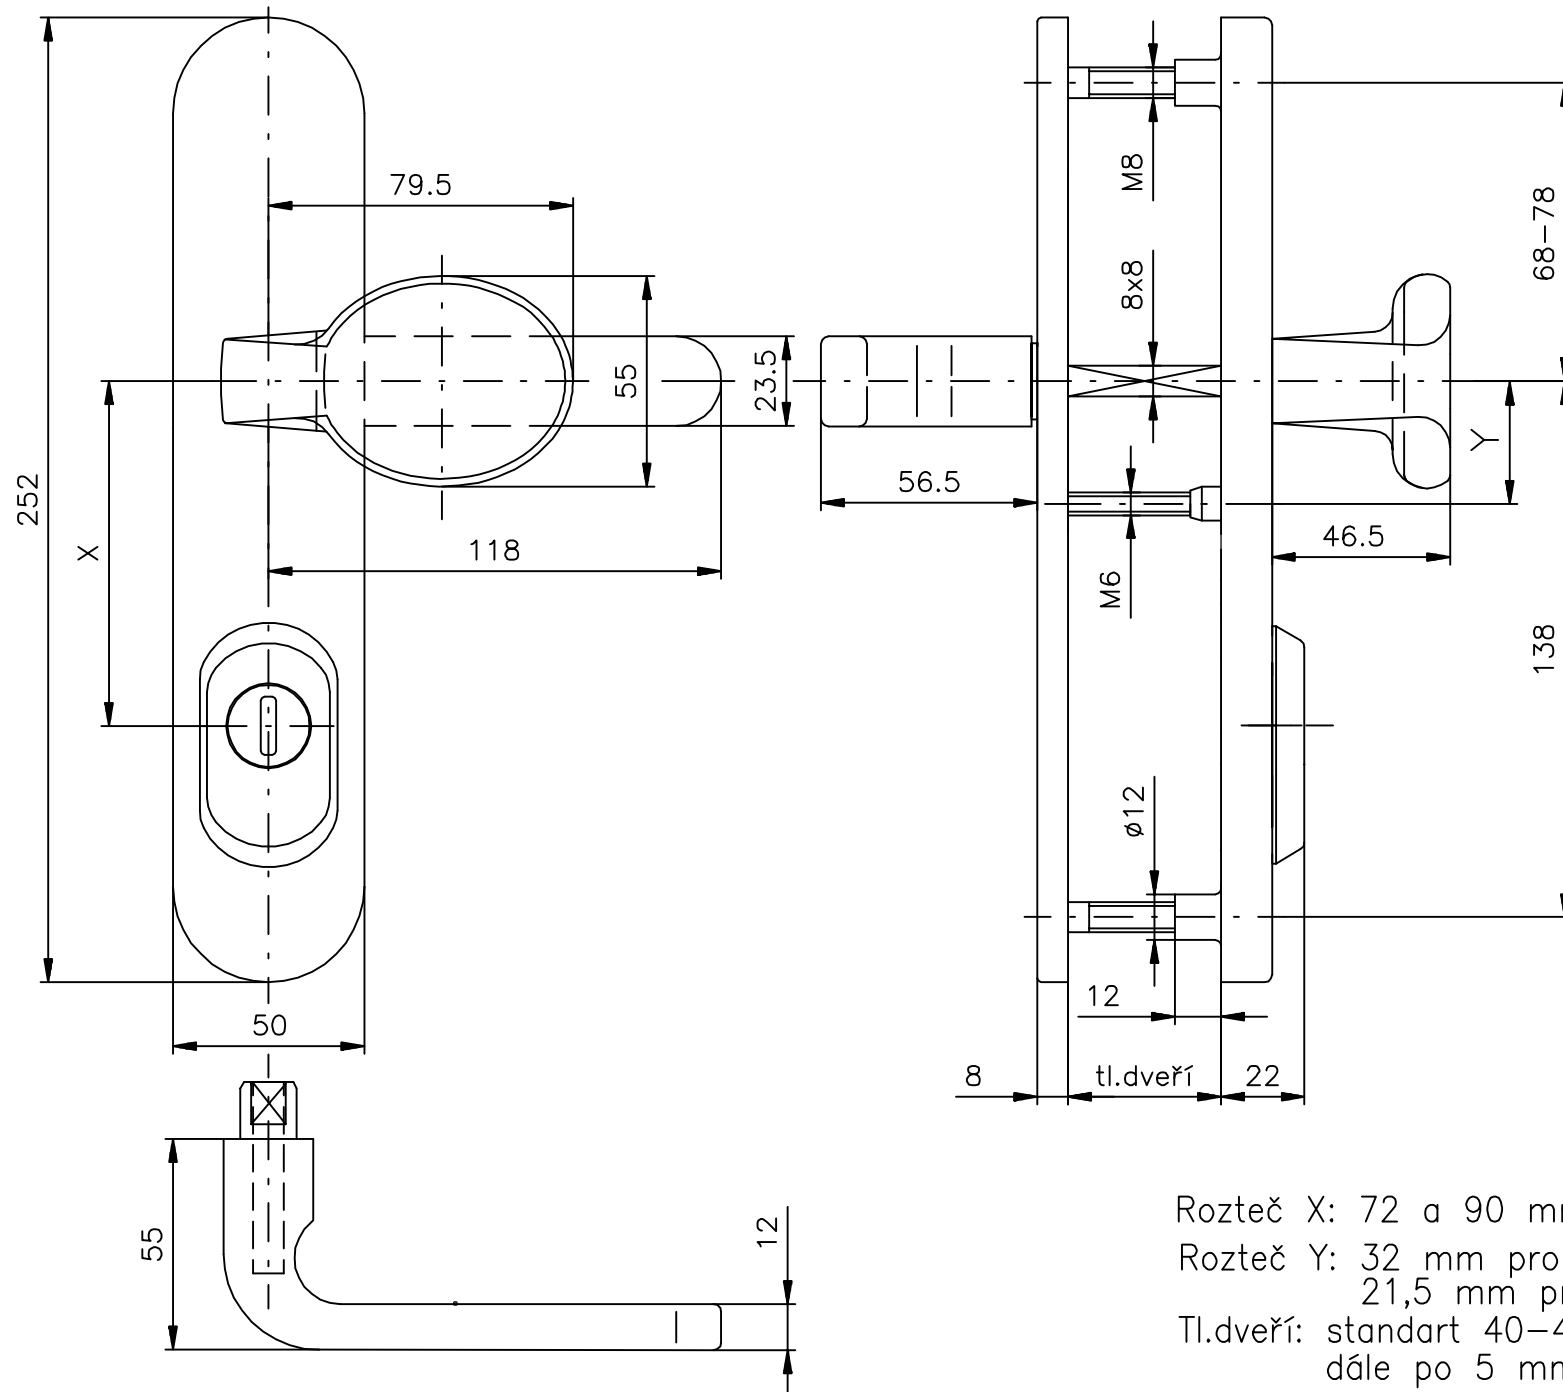

BK RX1-50/SOLID/4 BT s posuvným čepem

www.rostex.cz

Rozteč X: 72 a 90 mm

Rozteč Y: 32 mm pro X=90 mm
21,5 mm pro X=72 mm

Tl.dveří: standart 40-45 mm,
dále po 5 mm do 95 mm