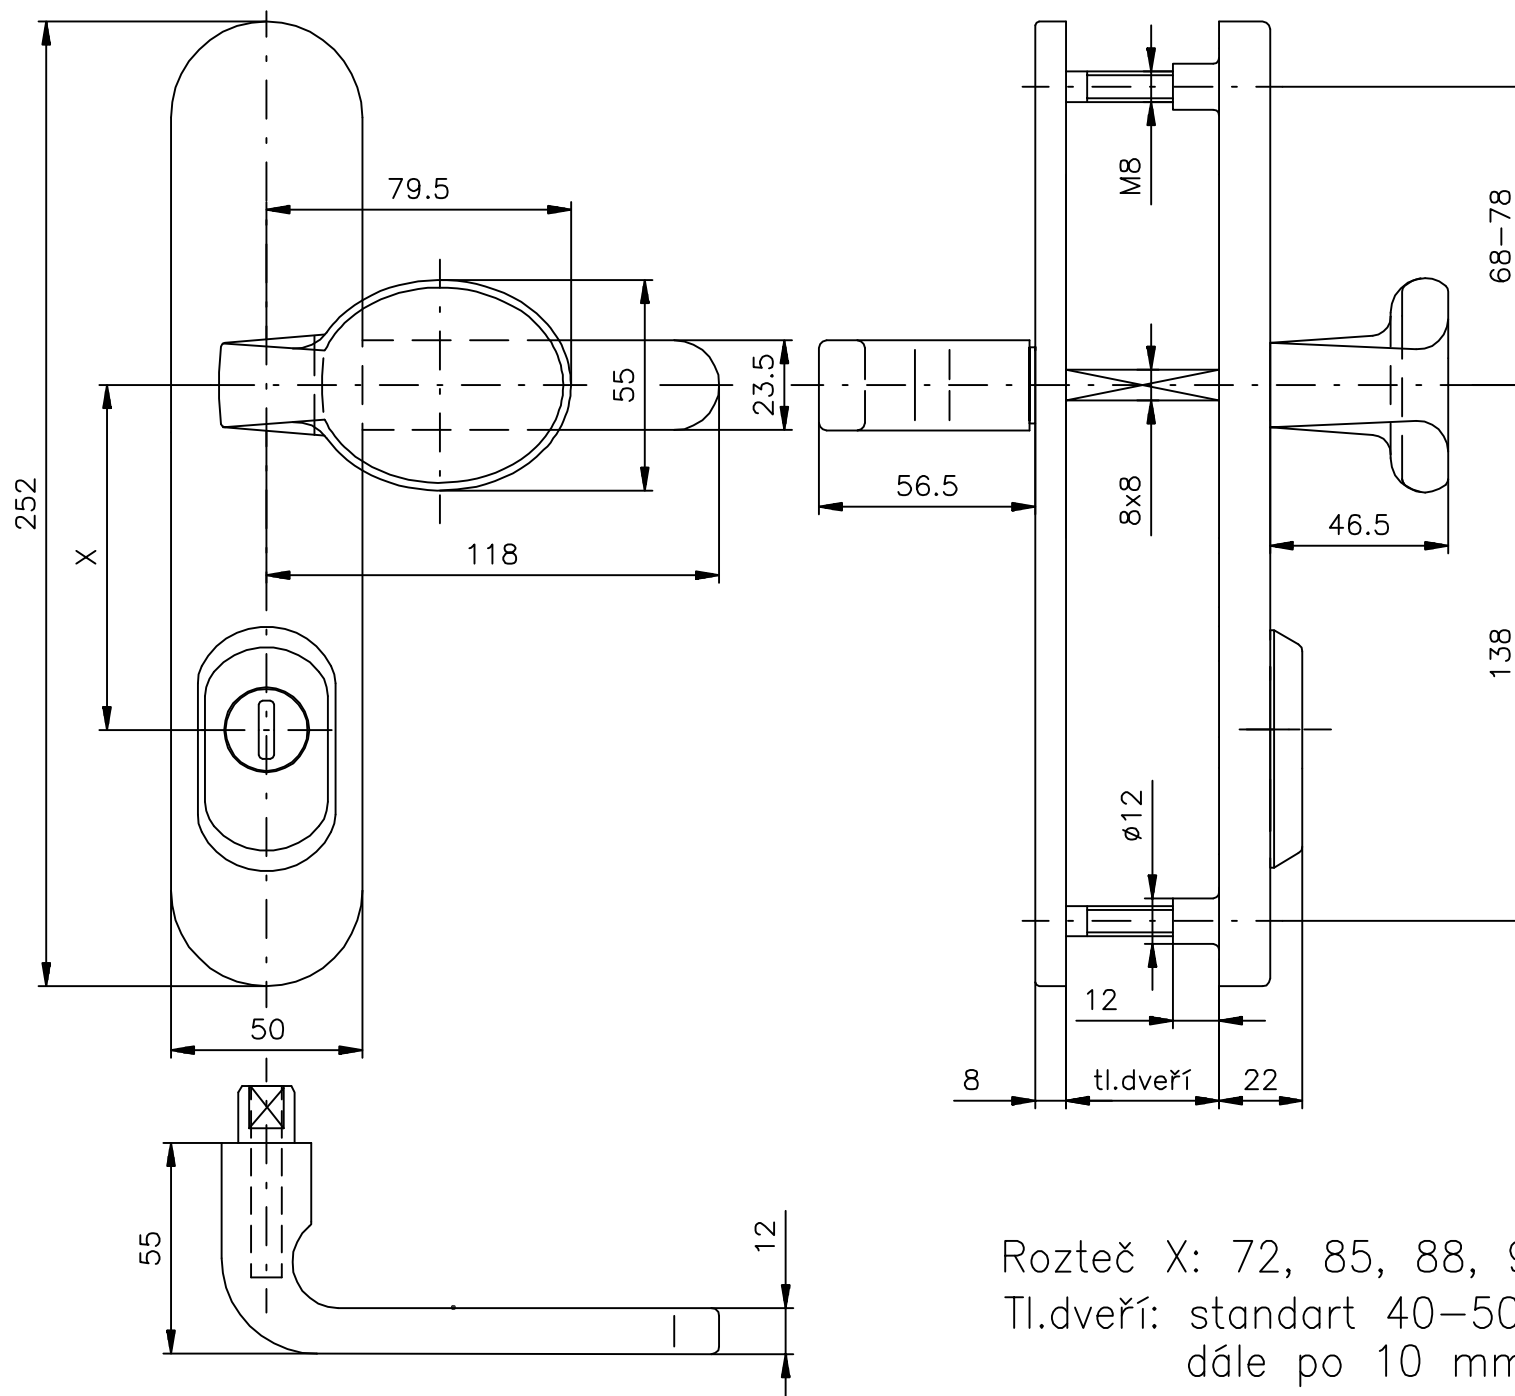

BK RX1-50/SOLID s posuvným čepem

www.rostex.cz

Rozteč X: 72, 85, 88, 90 a 92 mm  
Tl.dveří: standart 40-50 mm,  
dále po 10 mm do 100 mm